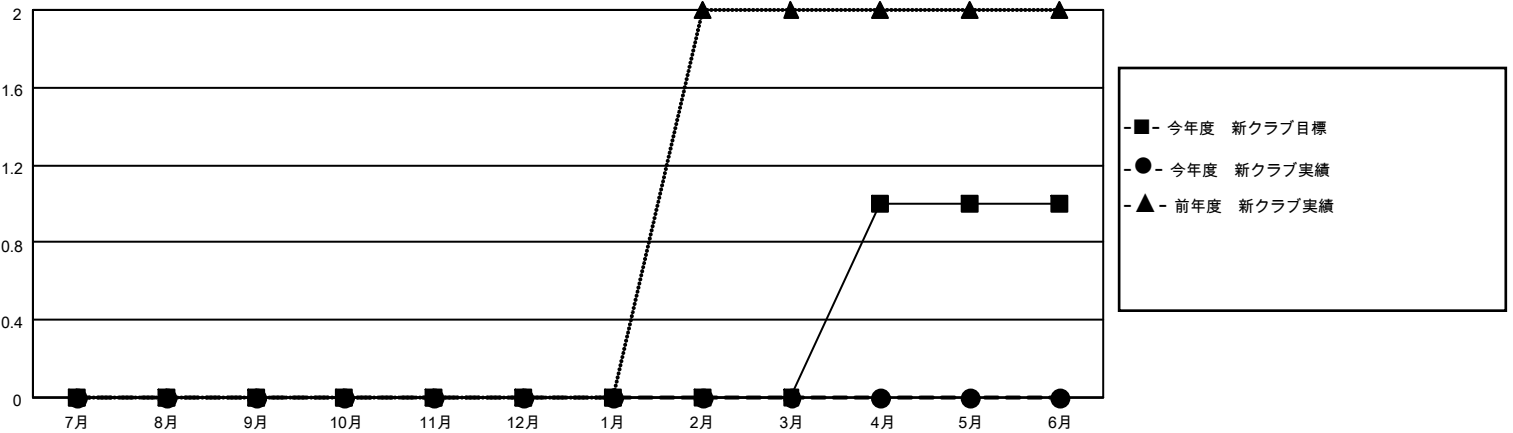

MONTHLY MEMBERSHIP PROGRESS REPORT

District 330 C

Results as of: 4/30/2026

GMT:

地域 JAPAN

GMT会則地域

クラブ			
結果 : 2025-2026			
四半期	新クラブ目標	新クラブ	解散クラブ
7月/8月/9月	0	0	0
10月/11月/12月	0	0	1
1月/2月/3月	0	0	0
4月/5月/6月	1	0	0

名			
結果 : 2025-2026			
四半期	会員純増目標	会員増強実績	退会者(転籍を含む)実際
7月/8月/9月	25	42	20
10月/11月/12月	30	31	52
1月/2月/3月	30	23	11
4月/5月/6月	15	7	9

新クラブ目標及び実績累計

会員目標及び実績累計

解散クラブ: 1	36 CLUBS OF 65 一名以上の新会員を登録	男女別 男性 1,282 (84.96%) 女性 227 (15.04%)
退会者 物故会員 9 クラブ解散 0 その他 83 合計 92	会員累計データを見るには、ここをクリック	世帯主/家族会員合計 148 国際会費半額の家族会員 84