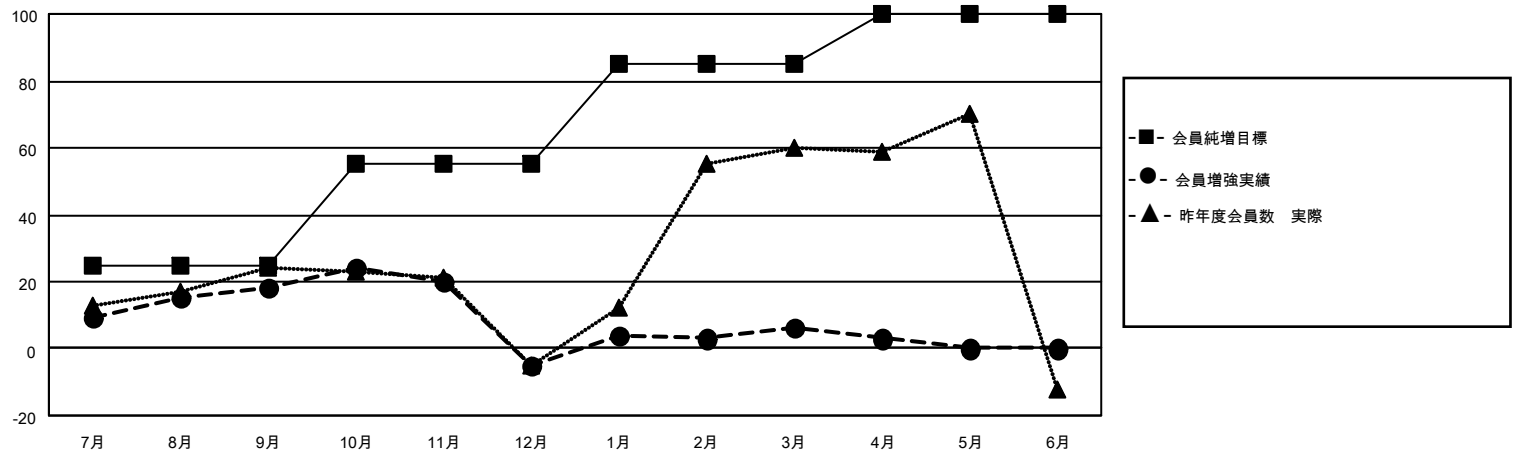

MONTHLY MEMBERSHIP PROGRESS REPORT

District 330 C

Results as of: 4/30/2026

GMT:

地域 JAPAN

GMT会則地域

クラブ			
結果 : 2025-2026			
四半期	新クラブ目標	新クラブ	解散クラブ
7月/8月/9月	0	0	0
10月/11月/12月	0	0	1
1月/2月/3月	0	0	0
4月/5月/6月	1	0	0

名			
結果 : 2025-2026			
四半期	会員純増目標	会員増強実績	退会者(転籍を含む)実際
7月/8月/9月	25	42	20
10月/11月/12月	30	31	52
1月/2月/3月	30	23	11
4月/5月/6月	15	7	9

新クラブ目標及び実績累計

会員目標及び実績累計

解散クラブ: 1	36 CLUBS OF 65 一名以上の新会員を登録	男女別 男性 1,282 (84.96%) 女性 227 (15.04%)
退会者 物故会員 9 クラブ解散 0 その他 83 合計 92	会員累計データを見るには、ここをクリック	世帯主/家族会員合計 148 国際会費半額の家族会員 84